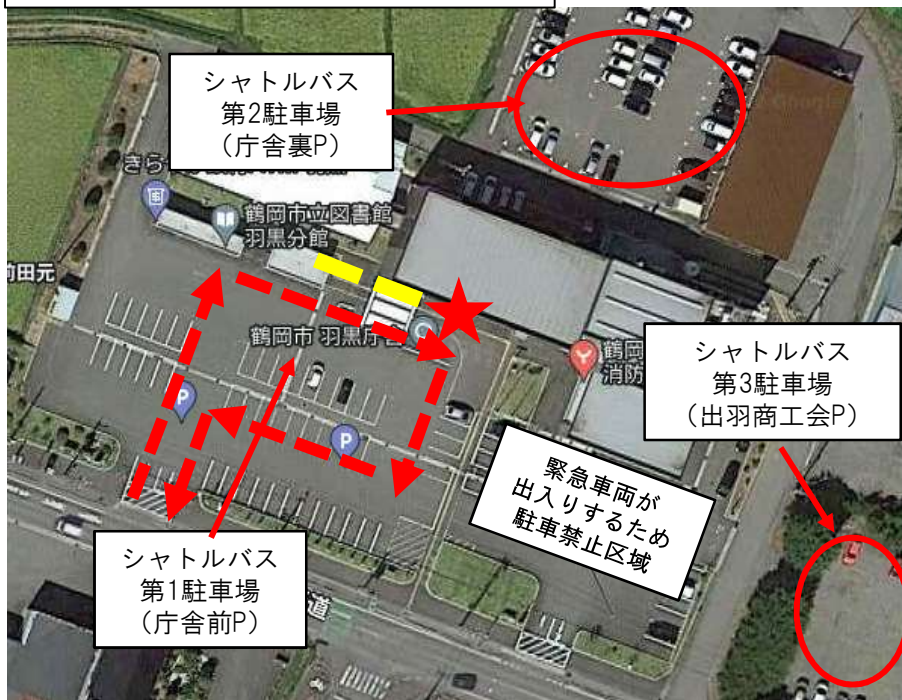

# 松ヶ岡桜まつり・青空マルシェ 無料シャトルバス乗り場・運行時刻について

## 羽黒庁舎シャトルバス乗り場

## 開墾場シャトルバス乗り場

4/12(土)・13(日)