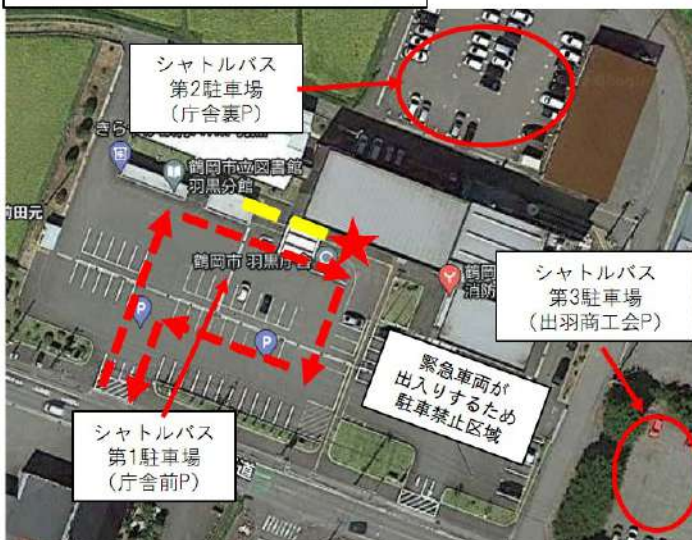

松ヶ岡桜まつり・青空マルシェ 無料シャトルバス乗り場・運行時刻について

羽黒庁舎シャトルバス乗り場

開墾場シャトルバス乗り場

4/13(土)14(日)

シャトルバス時刻表

	羽黒庁舎【発】	松ヶ岡【発】
1	10:10	
2	10:40	11:00
3	11:20	11:40
4	12:00	12:20
5	12:40	13:00
6	14:00	14:20
7		15:00