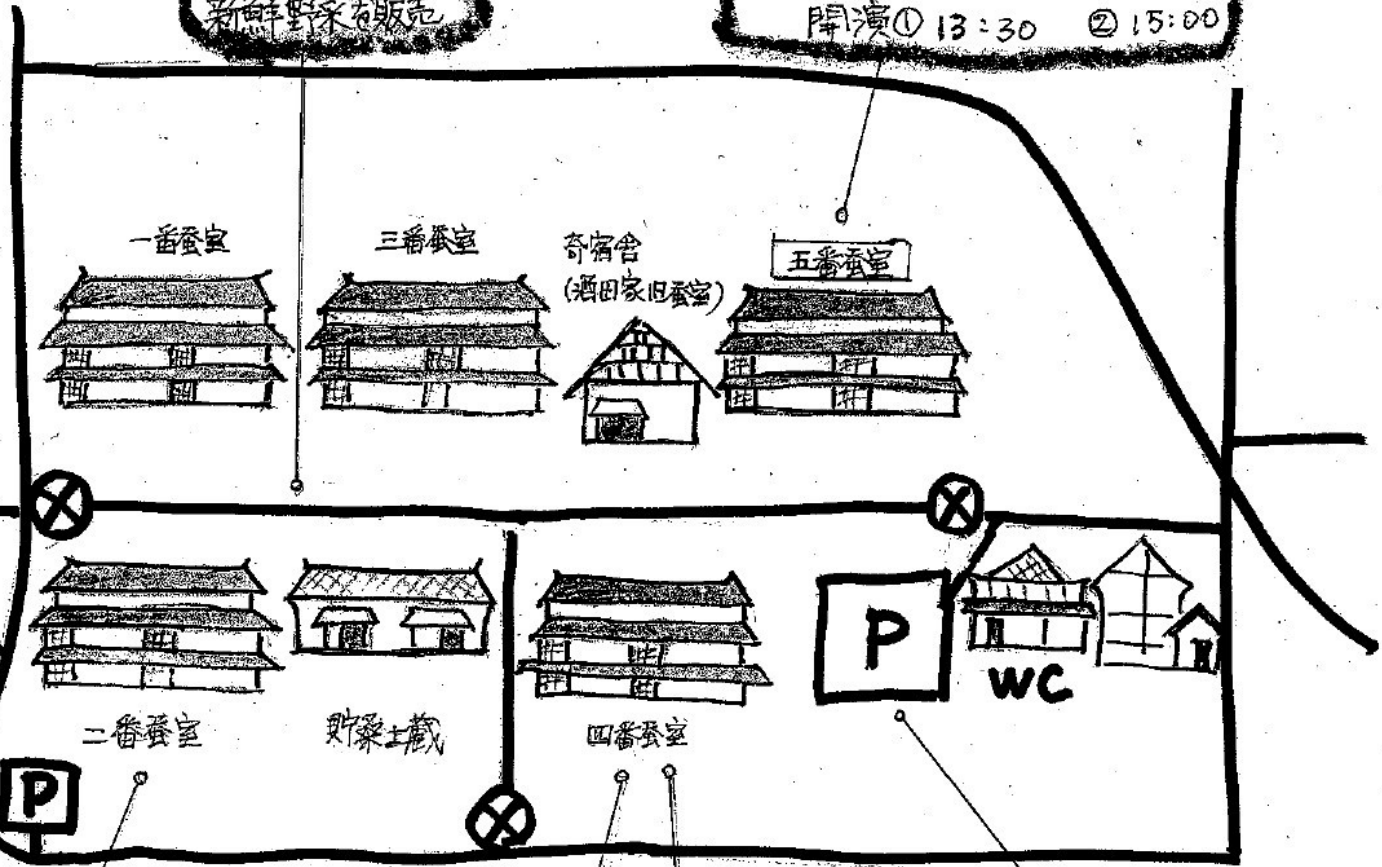

シルクガールズ in 松ヶ岡
~鶴岡シルク発祥の地で鬼束せる~
2023.10.8.(日)

松ヶ岡開墾場略図

五番蚕室
シルクガールズコレクション
開場① 13:00 ② 14:30
開演① 13:30 ② 15:00

野菜マルシェ
新鮮野菜を販売

茶目

やまぶし温泉中継
鶴岡市街地方面

松ヶ岡本陣
食物系: 振舞い (限定200食)
12:00 ~ 芋ごぼろ餅

保育系: まゆ玉クラフト
読み聞かせ
etc

水ば(幼稚園方面)
羽子
直売所ひょうたん

レストラン
ショップ
PINO COLLINA
MATSUGAOKA

キッズショップ

四番蚕室
シルクライ館

特別バス運行時間(約25分)
鶴岡中央駅北側口発 ⇄ 松ヶ岡開墾場口発

11:30	
12:30	
13:30	
	14:30
	15:30
	16:30

* 時間が前後する
場合があります