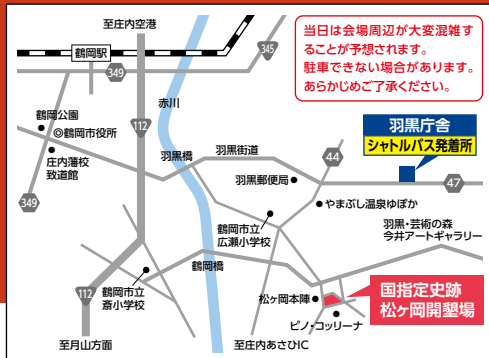

Matsugaoka Craft Festival

松ヶ岡 クラフトフェス

入場無料 / 雨天決行

松ヶ岡秋の収穫祭マルシェも同時開催

2023 9/30 [土]・10/1 [日]

▶ 10:00 ~ 16:00

▶ 10:00 ~ 15:00

[場所] 国指定史跡 松ヶ岡開墾場

Access 無料シャトルバスも運行します (羽黒庁舎発着)

当日は会場周辺が大変混雑することが予想されます。駐車できない場合があります。あらかじめご了承ください。

羽黒庁舎
シャトルバス発着所

国指定史跡
松ヶ岡開墾場

主催: 松ヶ岡クラフトフェス実行委員会 (史跡松ヶ岡開墾場管理運営協議会)

共催: 鶴岡市 / 後援: 羽黒町観光協会・サムライゆかりのシルク推進協議会

問合せ先: 松ヶ岡産業㈱ 〒997-0158 山形県鶴岡市羽黒町松ヶ岡字松ヶ岡29