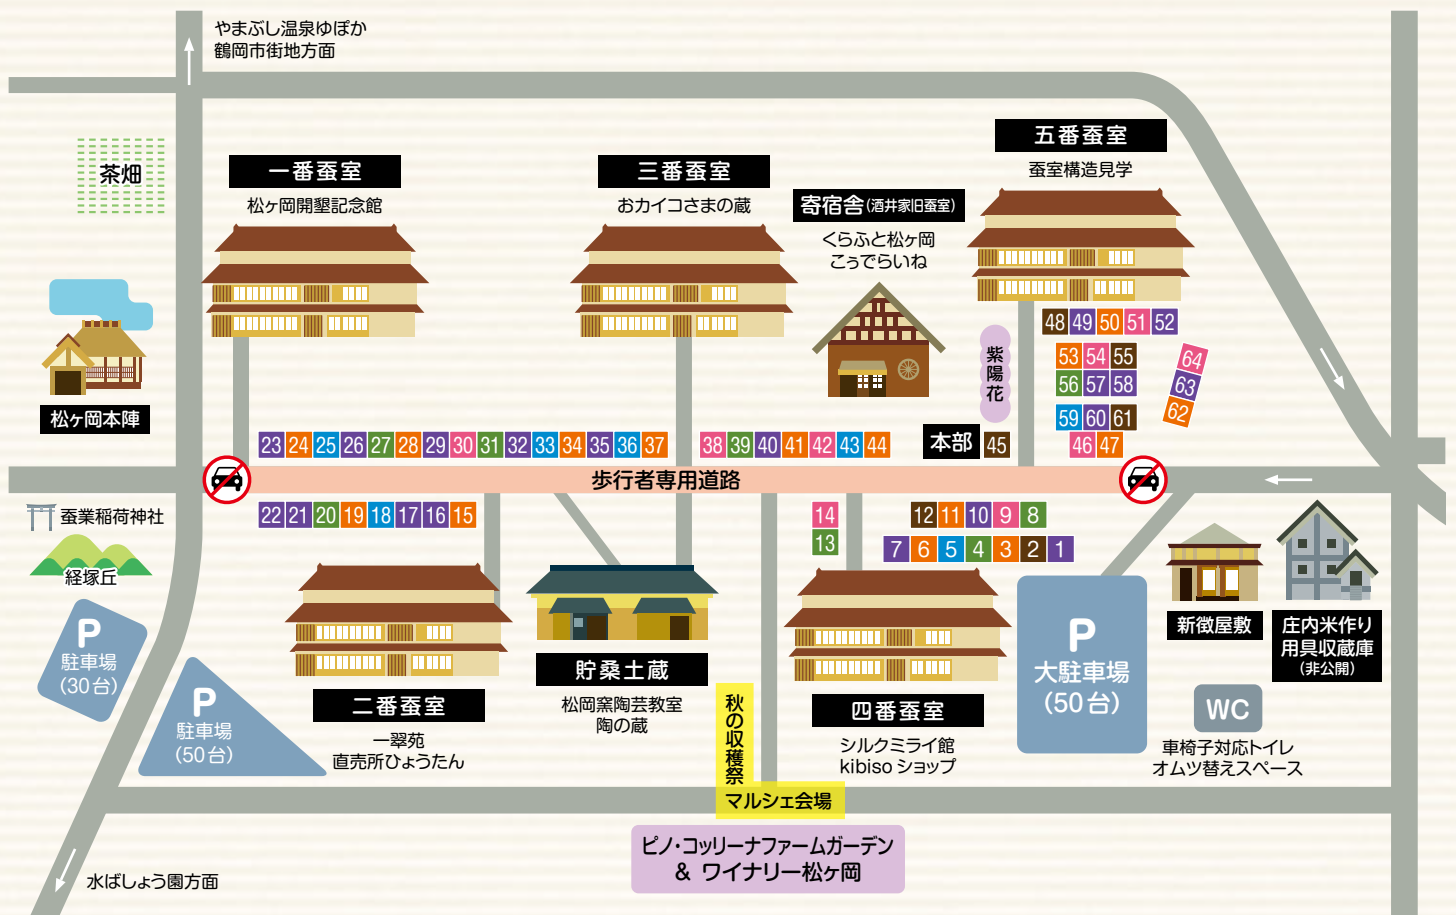

Matsugaoka Craft Festival

松ヶ岡 クラフトフェス

入場無料 / 雨天決行

松ヶ岡秋の収穫祭マルシェも同時開催

2023 9/30 [土]・10/1 [日]

▶ 10:00 ~ 16:00

▶ 10:00 ~ 15:00

[場所] 国指定史跡 松ヶ岡開墾場

Access 無料シャトルバスも運行します (羽黒庁舎発着)

当日は会場周辺が大変混雑することが予想されます。駐車できない場合があります。あらかじめご了承ください。

羽黒庁舎
シャトルバス発着所

国指定史跡
松ヶ岡開墾場

主催: 松ヶ岡クラフトフェス実行委員会 (史跡松ヶ岡開墾場管理運営協議会)

共催: 鶴岡市 / 後援: 羽黒町観光協会・サムライゆかりのシルク推進協議会

問合せ先: 松ヶ岡産業㈱ 〒997-0158 山形県鶴岡市羽黒町松ヶ岡字松ヶ岡29

TEL・FAX: 0235-64-1331 e-mail: sangyou@matugaoka.net

松ヶ岡クラフトパーク
ホームページ

松ヶ岡クラフトフェス
実行委員会FB

松ヶ岡開墾場 山形県鶴岡市羽黒町松ヶ岡字松ヶ岡25,28,29
○山形自動車道 鶴岡ICより25分 ○山形自動車道 庄内あさひICより20分
○鶴岡駅より20分 ○庄内空港より30分 ▶無料駐車場 約150台

松ヶ岡クラフトフェス 出展者一覧